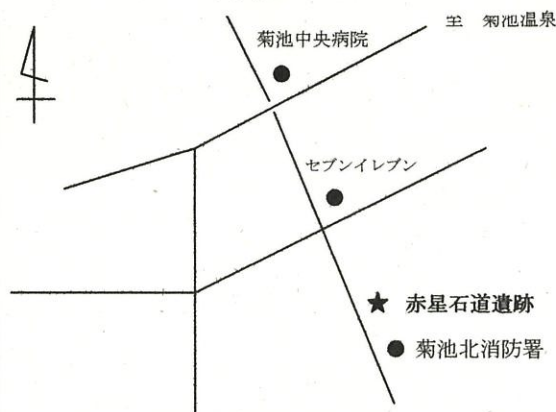

会場アクセス

(菊池北消防署より北へ300m)

国道387号線

国道325号線